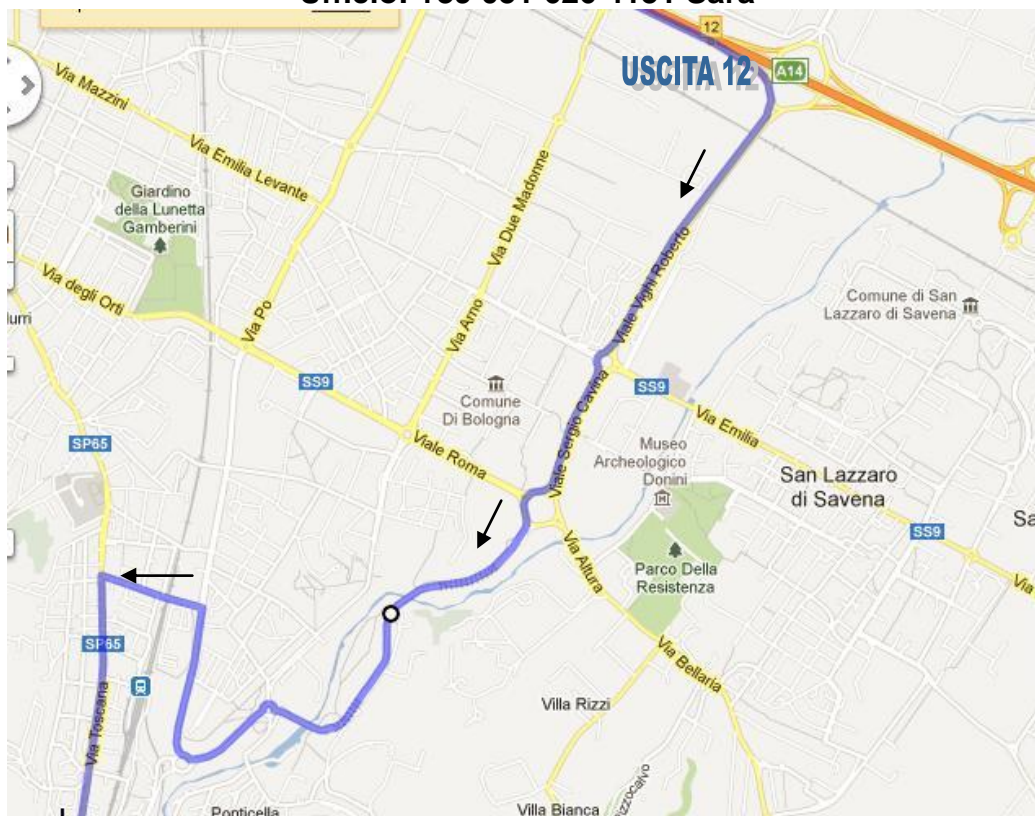

Via Madre Teresa di Calcutta 15
40068 San Lazzaro di Savena (Bologna)
Ufficio: +39 051 626 4151 Sara

Come arrivare

Dalla tangenziale di Bologna prendere l'uscita 12- Bologna quartiere Mazzini - SP65 della Futa ; alla 1° rotonda seguire direzione SP65- Futa (Viale Vigini). Alla rotonda successiva prendere la 2° uscita per Viale Cavina (seguire sempre direzione SP 65-Futa). Alla 3° rotonda, prendere la 2° uscita per Viale Lungosavena e proseguire per 1,7 km. Alla rotonda Orsola Mezzini prendere la 2° uscita e imboccare Viale Josè Maria Escivà per 450mt. Alla successiva rotonda prendere la 1° uscita su Via Corelli e proseguire per circa 400mt e al semaforo svoltare a sinistra in Via Ponchielli. Al successivo semaforo svoltare a sinistra su Via Toscana.

Proseguire dritto per circa 3 Km sulla Via Nazionale Toscana e svoltare, in prossimità della stazione del treno, a sinistra in Via Valleverde. Passare sotto al ponte della Ferrovia e alla rotonda prendere la 3° uscita a sinistra in Via G. Di Vittorio. Proseguire mantenendo la destra per 500 mt e poi svoltare a sinistra in Via Madre Teresa di Calcutta, seguendo la segnaletica OrganicSur.

Dopo altri circa 100 m svoltare a sinistra (siete in Via Madre Teresa di Calcutta n. 15).

[ATTENZIONE: nel caso in cui nel satellitare non Vi risulti il nostro indirizzo, inserite Via Bruno Buozzi 15 - Rastignano \(BO\)](#)