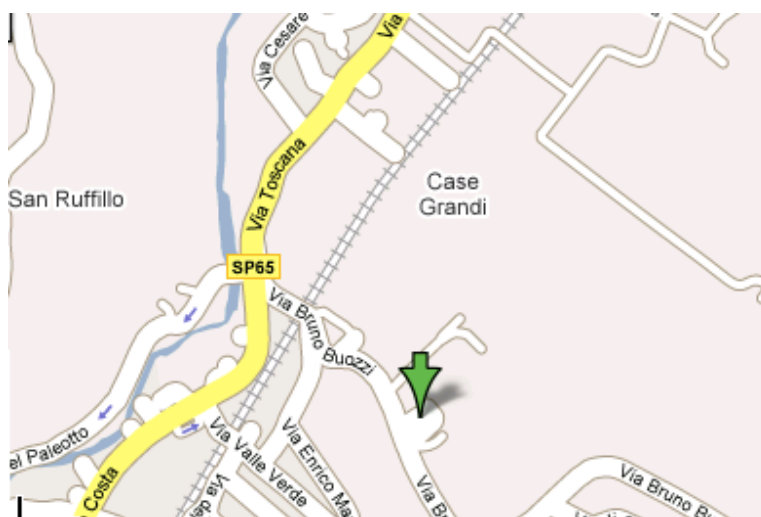

Via Madre Teresa di Calcutta 15
40068 San Lazzaro di Savena (Bologna)
Ufficio: +39 051 626 4151 Sara

Come arrivare

Dalla tangenziale di Bologna prendere l'uscita 12- Bologna quartiere Mazzini - SP65 della Futa ; alla 1° rotonda seguire direzione SP65- Futa (Viale Vigini). Alla rotonda successiva prendere la 2° uscita per Viale Cavina (seguire sempre direzione SP 65-Futa). Alla 3° rotonda, prendere la 2° uscita per Viale Lungosavena e proseguire per 1,7 km. Alla rotonda Orsola Mezzini prendere la 2° uscita e imboccare Viale Josè Maria Escivà per 450mt. Alla successiva rotonda prendere la 1° uscita su Via Corelli e proseguire per circa 400mt e al semaforo svoltare a sinistra in Via Ponchielli. Al successivo semaforo svoltare a sinistra su Via Toscana.

Proseguire dritto per circa 3 Km sulla Via Nazionale Toscana e svoltare, in prossimità della stazione del treno, a sinistra in Via Valleverde. Passare sotto al ponte della Ferrovia e alla rotonda prendere la 3° uscita a sinistra in Via G. Di Vittorio. Proseguire mantenendo la destra per 500 mt e poi svoltare a sinistra in Via Madre Teresa di Calcutta, seguendo la segnaletica OrganicSur.

Dopo altri circa 100 m svoltare a sinistra (siete in Via Madre Teresa di Calcutta n. 15).

[ATTENZIONE: nel caso in cui nel satellitare non Vi risulti il nostro indirizzo, inserite Via Bruno Buozzi 15 - Rastignano \(BO\)](#)