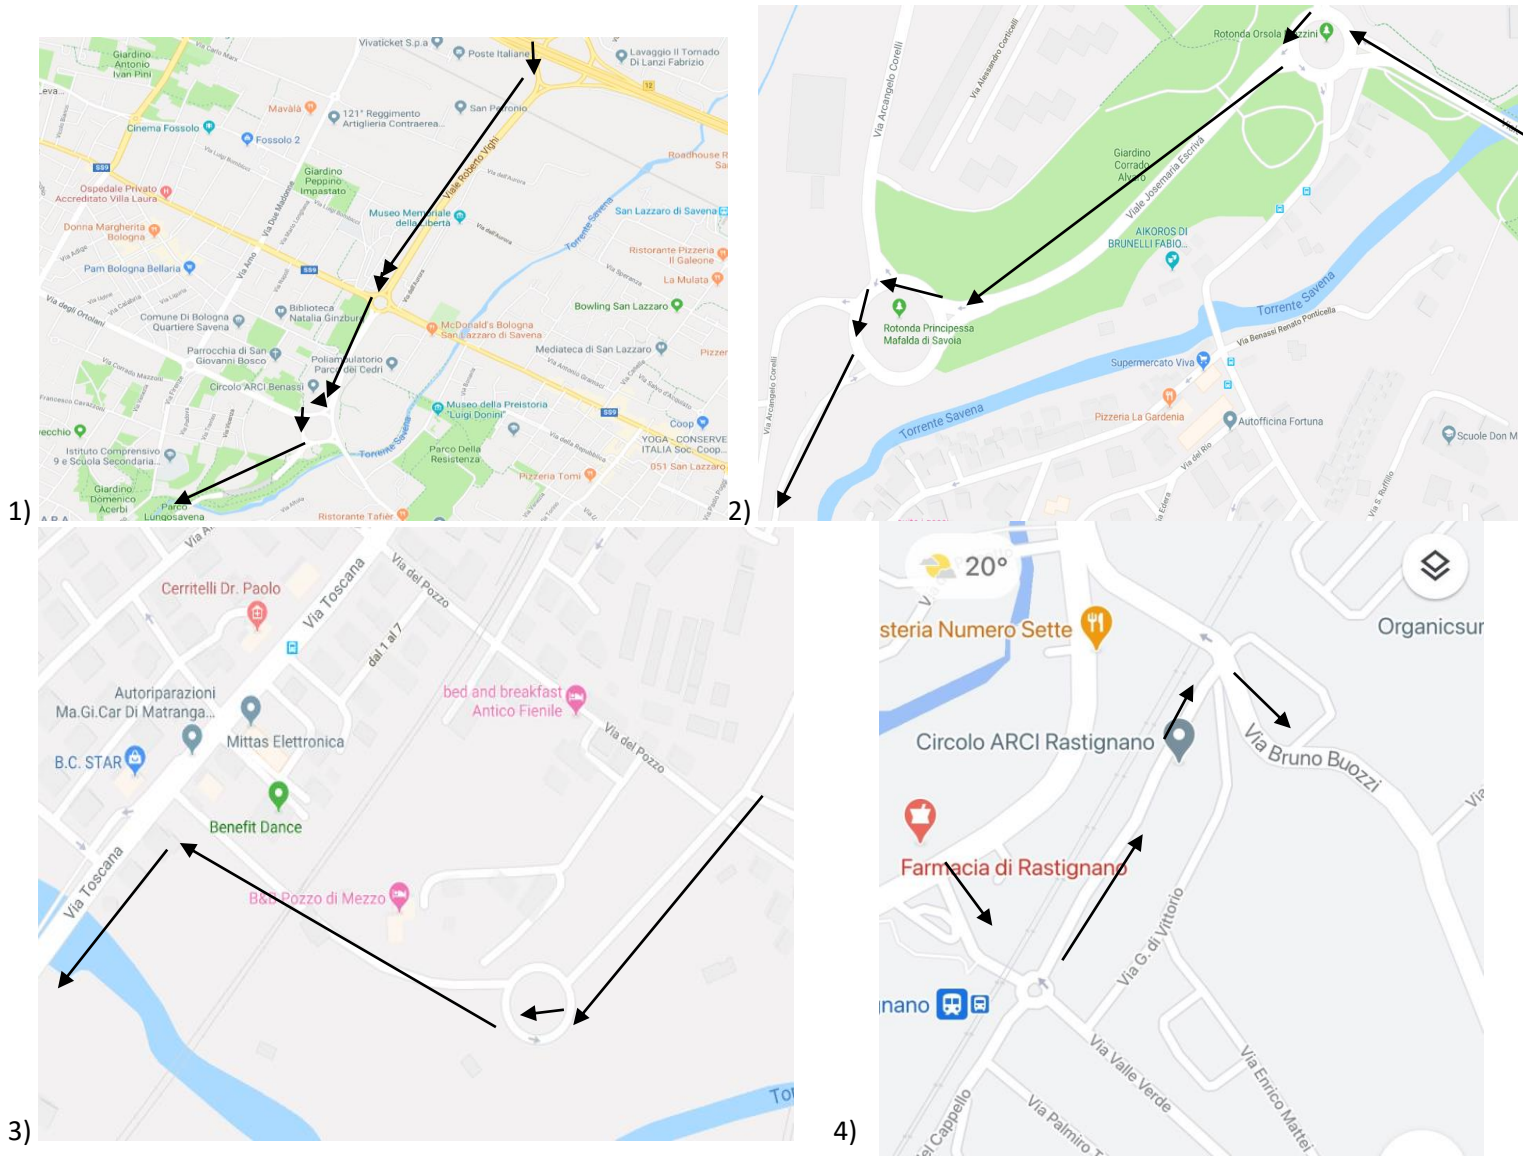

Via Madre Teresa di Calcutta, 15/17  
40068 San Lazzaro di Savena, Bologna (BO) – Italy  
Ufficio: +39 051 626 4151 Sara

**Come raggiungerci (ATTENZIONE punto n.4)**

**GPS POINT: Via Valle Verde (Rastignano / Pianoro – BO)**

Dalla tangenziale di Bologna prendere l'uscita 12 – Bologna quartiere Mazzini – SP65 della Futa ed alla prima rotonda prendere la 1° uscita a destra, proseguendo per Viale Roberto Vighi; alla rotonda proseguire dritto (2° uscita) per Via Cavina. Proseguire dritto ed alla rotonda "Verenin Grazia" prendere la 2° uscita per continuare su Viale Lungosavena. Proseguire dritto fino ad arrivare alla rotondina "Orsola Mezzini" e prendere la 3° uscita e proseguire lungo Viale Josemaria Escrivà; proseguire dritto ed alla rotonda "Principessa Mafalda di Savoia" imboccare la 3° uscita (nuova Via del Dazio), seguendo le indicazioni per Pianoro. Alla rotonda successiva prendere la 1° uscita; al semaforo girare a sinistra in Via Toscana. Proseguire dritto per circa 1,4km e al semaforo svoltare a sinistra in Via Valle Verde (sotto la ferrovia). Dopo di che alla rotonda prendere la 3° uscita su via G. di Vittorio. Proseguire dritto fin sulla salita ed all'incrocio voltare a destra in Via Bruno Buozzi, proseguire dritto e svoltare nella 3° via a sinistra, ovvero Via Madre Teresa di Calcutta. Proseguire dritto circa 100 mt e ci troverete sulla sinistra.